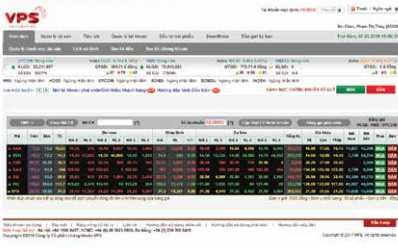

Webtrade

- Địa chỉ đăng nhập: <https://webtrade.vps.com.vn>
- Hệ thống giao dịch trực tuyến với đầy đủ các sản phẩm tài chính dành cho mọi khách hàng của VPS (phiên bản web)
- Tích hợp giao dịch cơ sở và phái sinh trên cùng một hệ thống